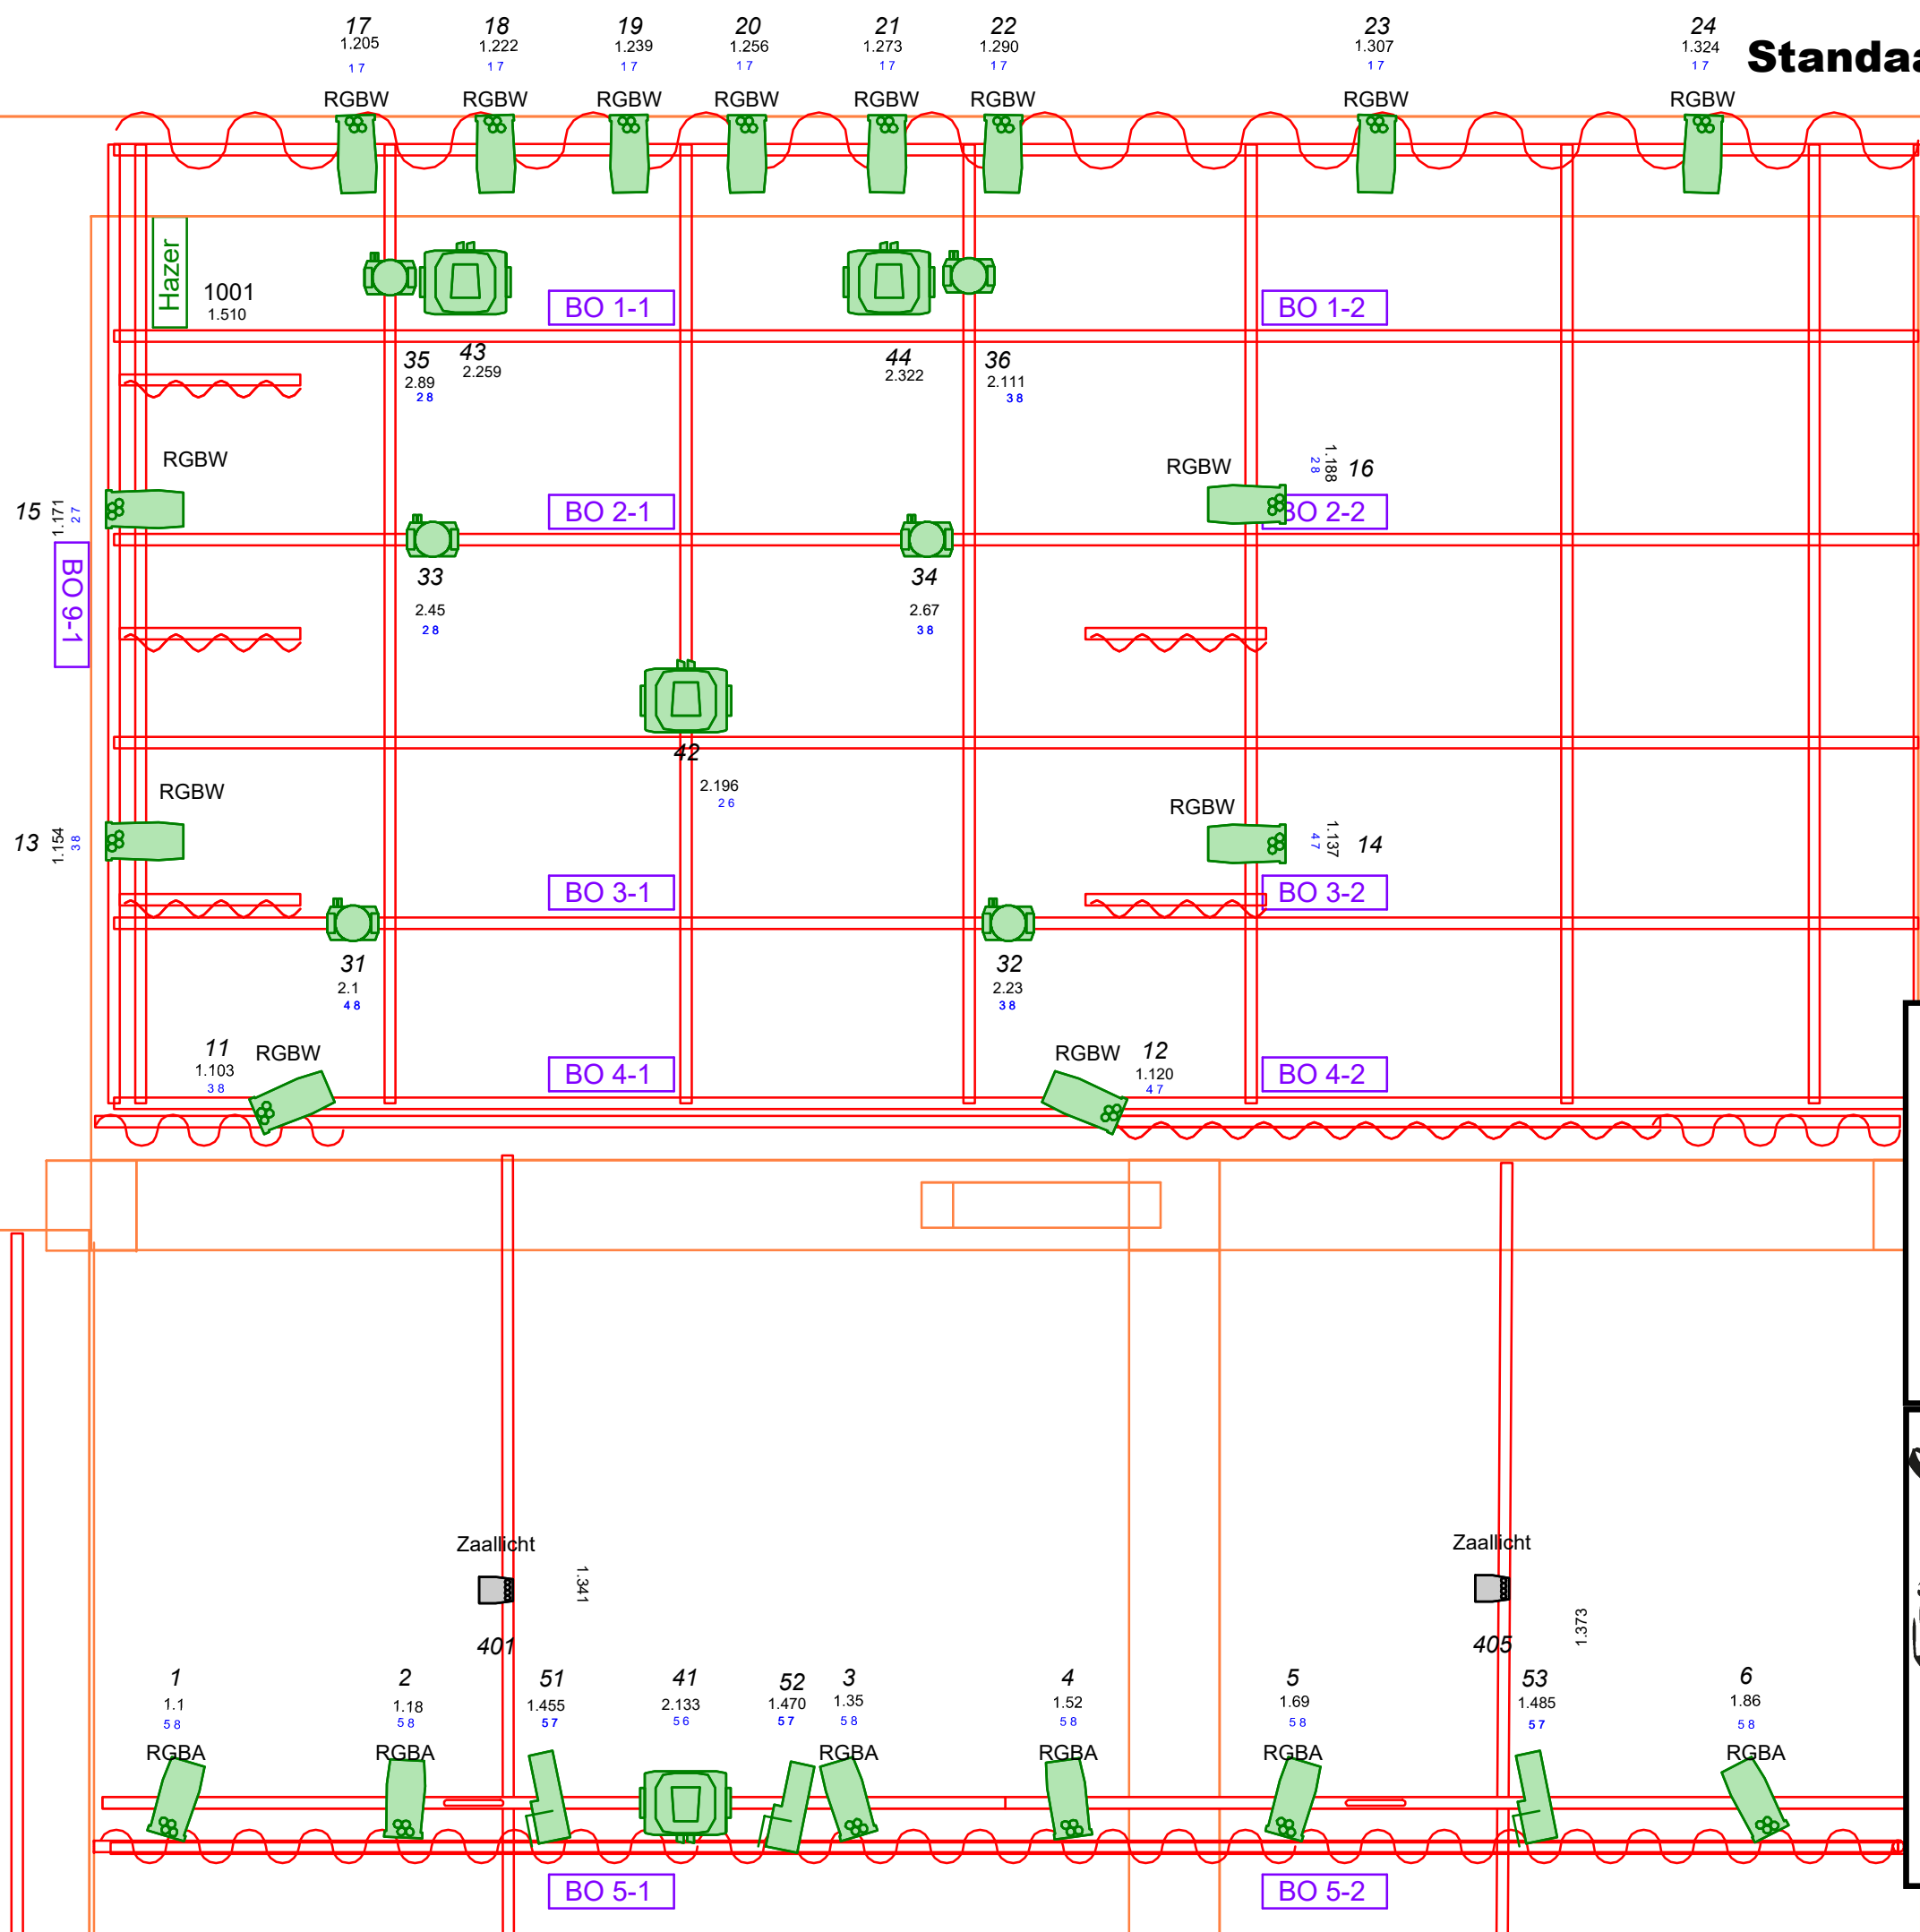

Standaard lichtplan theater de Schuur.

12 dimmerkringen
 fixture nr 501 - 512
 DMX 1.431 - 1.442

Theater de Schuur

Symbol	Name	Count	Notes	Mode	# Ch
	Robin LEDBeam 150	6		1	22
	DisplayCobFC	10		8	8
	Robin Parfect 150	20		1	17
	P10 Profile	4		2	63
	PL1	3		16-Bit	15